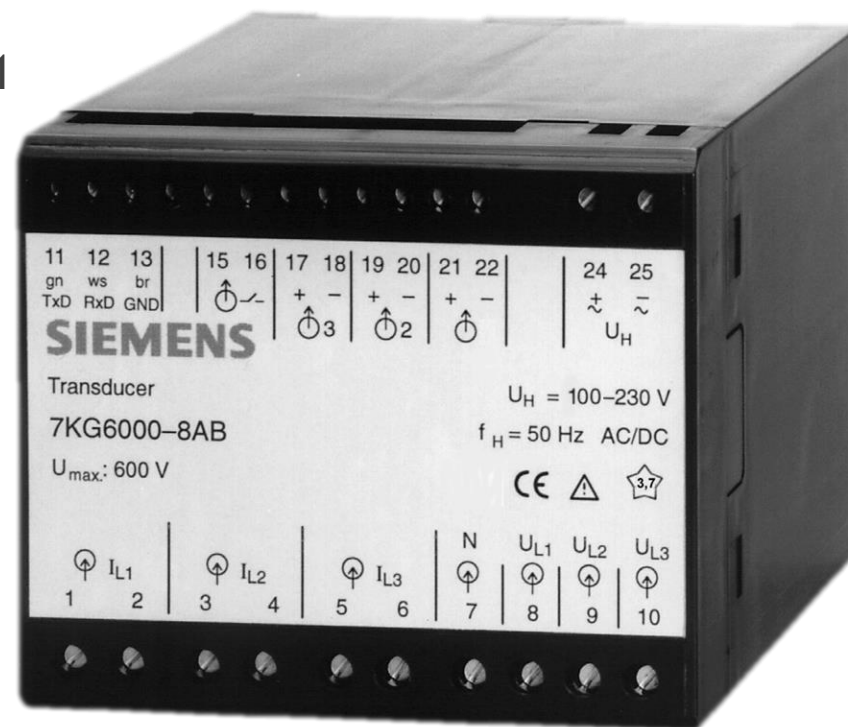

Transducers

- CEWE Matinstrument AB: CTE 03, CTC 11
- H&B: TEU 320
- SIEMENS: 7KG6000