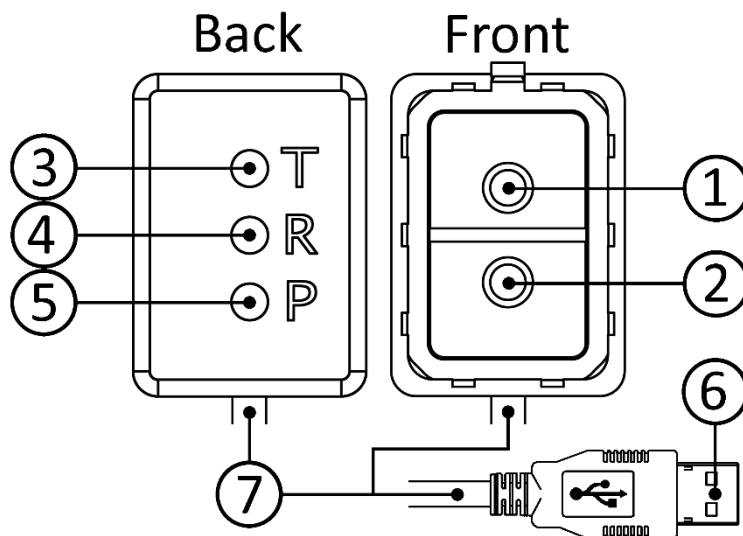

محصولات طراحی و تولید تجهیزات برق و الکترونیک

AMZ ABB-OFCCU

محصول AMZ ABB-OFCCU جهت ارتباط کامپیوتر از طریق پورت USB با پورت مادون قرمز نصب شده در HMI رله های سری 5 ساخت شرکت ABB طراحی و ساخته شده است.

این محصول معادل سخت افزار ارتباطی ساخت شرکت ABB با شناسه 1MKC950001-1 و یا شناسه 1MKC950001-2 با تایپ OPTO/9-POLE D-SUB می باشد و مهمترین تفاوت آن، استفاده از پورت USB به جای پورت سریال RS-232 است.

1. Transmitter LED (IR)
2. Receiver Sensor (IR)
3. Transmit LED (Red)
4. Receive LED (White)
5. Power LED (Green)
6. USB Type A Male Connector
7. USB Cable with Foil-Braid Shield

تهران، بلوار فردوس غرب، خیابان سازمان برنامه جنوبی، خیابان ۲۱ شرقی، پلاک ۶ (مرکز اداری تجاری ارکیده)، طبقه ۵، واحد ۷۰ فکس: ۰۲۱) ۸۹۷۸۸۲۷۰ (۰۲۱) تلفن: ۰۲۱) ۳۳۱۹۴۵۰۲ - ۰۲۱) ۴۴۹۴۱۸۶۵