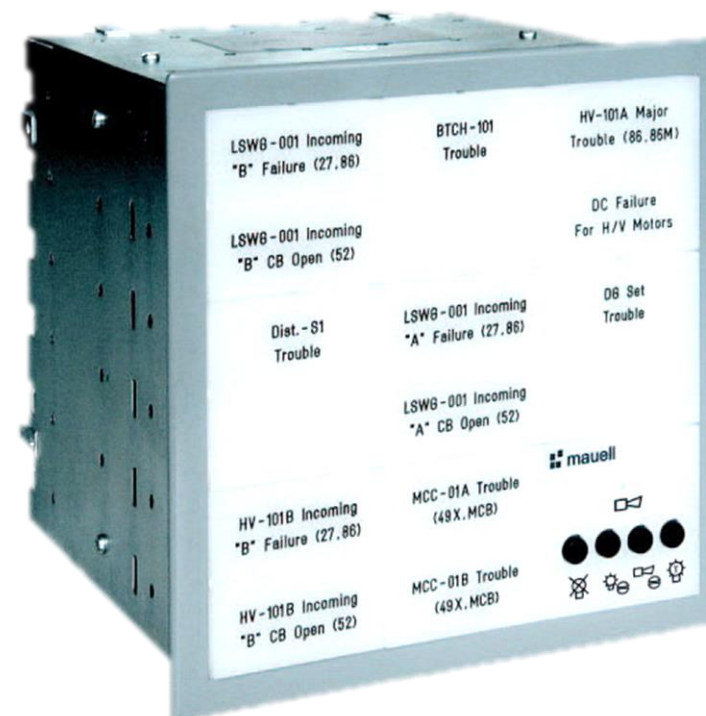

Alarm Panels

- NP.CO: AWN-101
- Logel: AU-10W, AU-20W
- Mauell: MK3010
- Ronan: 6.8.X12LR-4000
- SFAIF: AN-3100, AN-1150F
- DOLD: AI 992, AI998

تهران، بلوار فردوس غرب، خیابان
سازمان برنامه جنوبی، خیابان ۲۱ شرقی،
پلاک ۶ (مرکز اداری تجاری ارکید)،
طبقه ۵، واحد ۷۰ فکس: ۸۹۷۸۸۲۷۰ (۰۲۱)
تلفن: ۳۳۱۹۴۵۰۲ (۰۲۱) - ۴۴۹۴۱۸۶۵ (۰۲۱)
www.amz.co.ir info@amz.co.ir