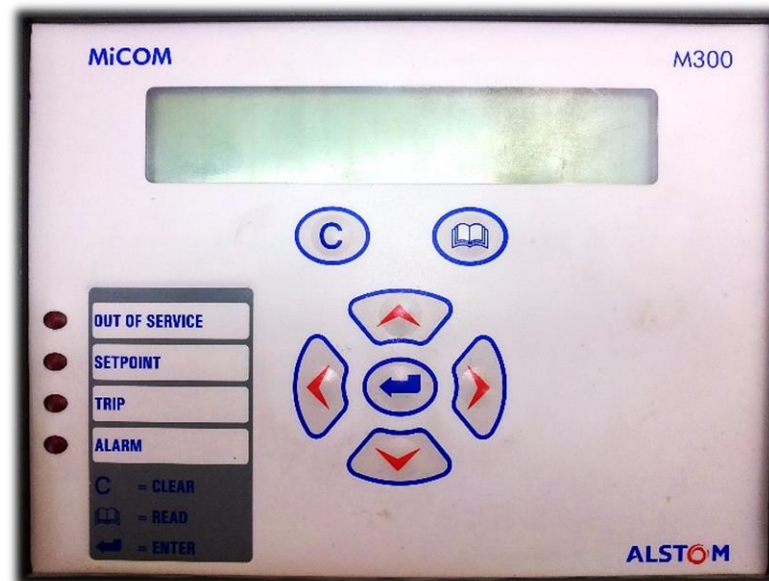

Measurements and Measurement Centers

- **Contrel:** EMA-90
- **F.C. Misure:** DF935AAD, DF935ACD
- **ION:** 7330
- **MiCOM:** M220, M230, M300
- **SACI:** LDA
- **Power Logic:** PM8RDA

تهران، بلوار فردوس غرب، خیابان
سازمان برنامه جنوبی، خیابان ۲۱ شرقی،
پلاک ۶ (مرکز اداری تجاری ارکیده)،
طبقه ۵، واحد ۷۰ فکس: ۸۹۷۸۸۲۷۰ (۰۲۱)
تلفن: ۳۳۱۹۴۵۰۲ (۰۲۱) - ۴۴۹۴۱۸۶۵ (۰۲۱)

www.amz.co.ir info@amz.co.ir