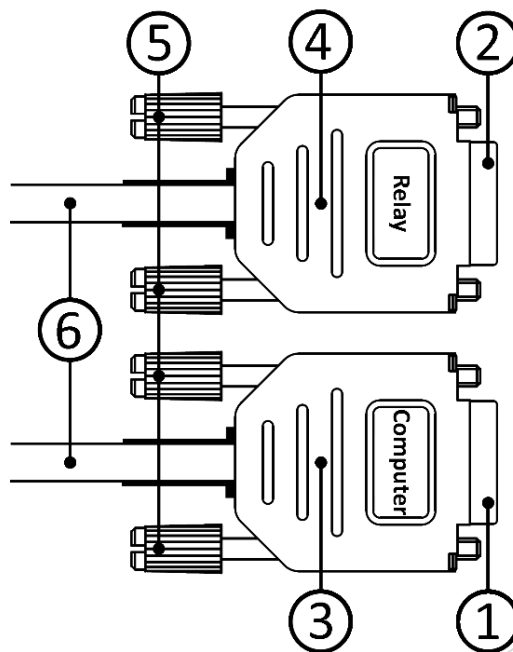

محصولات طراحی و تولید تجهیزات برق و الکترونیک

AMZ SPA-COM

محصول AMZ SPA-COM جهت ارتباط کامپیوتر از طریق پورت RS-232 با رله های سری 100/300 شرکت ABB که از پورت سریال با پروتکل SPA و کانکتور D-Sub 9pin Female پشتیبانی می کنند طراحی و ساخته شده است.

این محصول معادل سخت افزار ارتباطی SPA-ZP 5A3 ساخت شرکت ABB می باشد.

1. Industrial D-Sub 9pin Female Connector
2. Industrial D-Sub 9pin Male Connector
3. Black D-Sub 9pin Hood for Computer Side
4. Blue D-Sub 9pin Hood for Relay Side
5. Thumbscrews with plastic knobs
6. Cable with Foil-Braid Shield

تهران، بلوار فردوس غرب، خیابان سازمان برنامه جنوبی، خیابان ۲۱ شرقی، پلاک ۶ (مرکز اداری تجاری ارکیده)، طبقه ۵، واحد ۷۰ فکس: ۸۹۷۸۸۲۷۰ (۰۲۱) تلفن: ۳۳۱۹۴۵۰۲ (۰۲۱) - ۴۴۹۴۱۸۶۵ (۰۲۱)