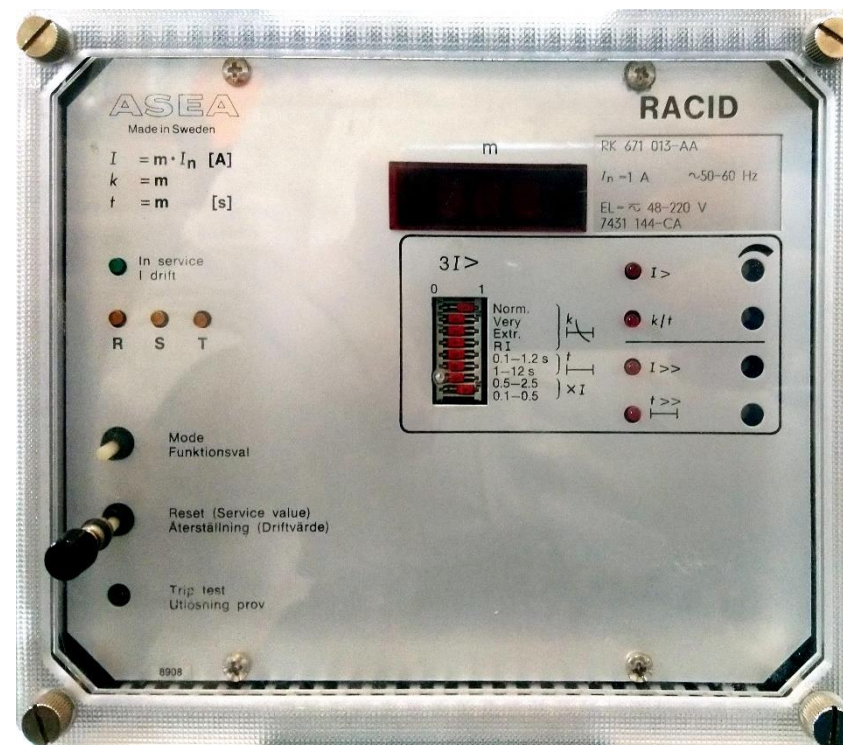

Relays: ASEA

- RACID
- RXIDE 42
- RXIDE 43
- RXIG 22
- RXSU 4

تهران، بلوار فردوس غرب، خیابان
سازمان برنامه جنوبی، خیابان ۲۱ شرقی،
پلاک ۶ (مرکز اداری تجاری ارکیده)،
طبقه ۵، واحد ۷۰ فکس: ۸۹۷۸۸۲۷۰ (۰۲۱)
تلفن: ۳۳۱۹۴۵۰۲ (۰۲۱) - ۴۴۹۴۱۸۶۵ (۰۲۱)
www.amz.co.ir info@amz.co.ir