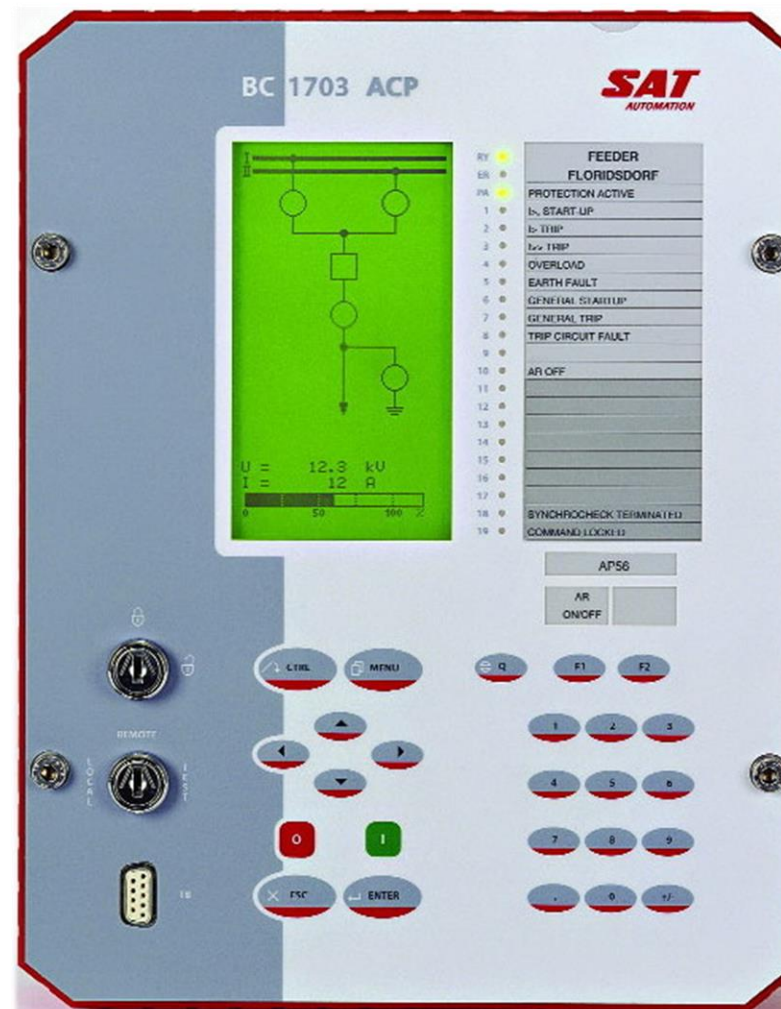

Relays: SIEMENS

- ▶ SIPROTEC 7SS52
- ▶ SIPROTEC 7UT61
- ▶ 7SJ5005
- ▶ 7SJ6005

Relays: Others

- ▶ AEG: SD 34a
- ▶ BBC: Synchrotact 2
- ▶ Ingeteam: PL70-TT, PD300
- ▶ Mitsubishi: LABS-1-D, UVB-3-K
- ▶ PSP: R410
- ▶ RADE KONKAR: Ue-ZT4
- ▶ SAT: BC1703ACP
- ▶ Schlumberger: IFX4NR
- ▶ TROPIC: TAS5445AA
- ▶ VEM: RSE 2