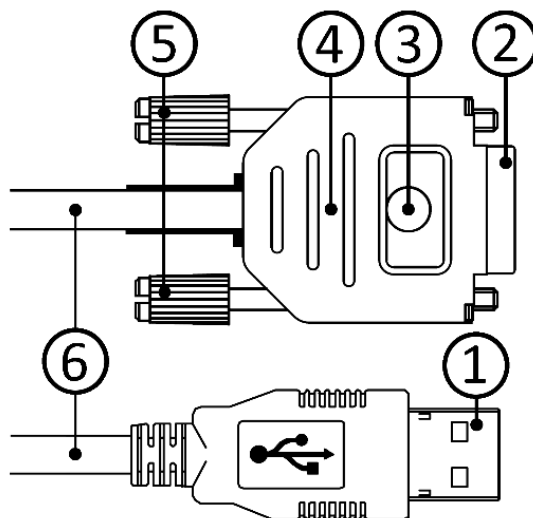

محصولات طراحی و تولید تجهیزات برق و الکترونیک

AMZ USB SPA-COM

محصول AMZ USB SPA-COM جهت ارتباط کامپیوتر از طریق پورت USB با رله های سری 100/300 شرکت ABB که از پورت سریال با پروتکل SPA و کانکتور D-Sub 9pin Female پشتیبانی می کنند طراحی و ساخته شده است.

این محصول معادل سخت افزار ارتباطی SPA-ZP 5A3 ساخت شرکت ABB می باشد و مهمترین تفاوت آن، استفاده از پورت USB به جای پورت سریال RS-232 است.

1. USB Type A Male Connector
2. Industrial D-Sub 9pin Male Connector
3. 2-Color LED (Green/Red 5mm)
4. Blue D-Sub 9pin Hood for Relay Side
5. Thumbscrews with plastic knobs
6. USB Cable with Foil-Braid Shield

تهران، بلوار فردوس غرب، خیابان
سازمان برنامه جنوبی، خیابان ۲۱ شرقی،
پلاک ۶ (مرکز اداری تجاری ارکیده)،
طبقه ۵، واحد ۷۰ فکس: ۸۹۷۸۸۲۷۰ (۰۲۱)
تلفن: ۳۳۱۹۴۵۰۲ (۰۲۱) - ۴۴۹۴۱۸۶۵ (۰۲۱)